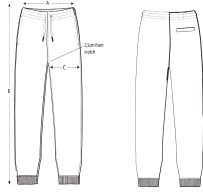

Die Iconic Unisex Jogginghose

Normale Passform

- Elastisches Taillenband aus gleichem Material
- Runde Kordelzüge in passender Hosenfarbe
- Geschlossene Metallenden
- Knopflochhosen für den Kordelzug-Ausgang
- Eingesetzte Seitennähte
- Taschenbeutel aus gleichem Material und Single-Jersey
- Eingearbeitete Tasche auf der Rückseite
- 1x1-Ripp am unteren Beinabschluss

Shell : Aufgerautes Sweatshirt, 100% gekämmte ringgesponnene Bio-Baumwolle , Vorgewaschen , 350 GSM

Printing Specifications

Certifications & memberships

Wash Instructions

Wash similar colours together, no ironing on print, wash and iron inside out.

SIZES	XXS	XS	S	M	L	XL	XXL	3XL
A Waist	33	35	37	39	42	45	48	51
B Leg Length	98	100	102	104	106	108	110	110
C Thigh	29	30	31	32	33.5	35	36.5	38

PACKING

SIZES	XXS	XS	S	M	L	XL	XXL	3XL
PCS/BAG	5	5	5	5	5	5	5	5
PCS/BOX	10	20	20	20	20	20	20	10