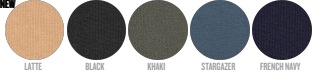

WHITES

NATURAL RAW

COLORS

NEW

LATTE

BLACK

KHAKI

STABBAZER

FRENCH NAVY

ESSENTIAL

HEATHERS

NEW

COOL HEATHER GREY

HEATHER GREY

UNISEX HOSEN

STBUI85-MOVER 2.0

Die Iconic Unisex Jogginghose

Normale Passform

- Elastisches Taillenband aus gleichem Material
- Runde Kordelzüge in passender Hosenfarbe
- Geschlossene Metallenden
- Knopflochhosen für den Kordelzug-Ausgang
- Eingesetzte Seitennähte
- Taschenbeutel aus gleichem Material und Single-Jersey
- Eingearbeitete Tasche auf der Rückseite
- 1x1-Ripp am unteren Beinabschluss